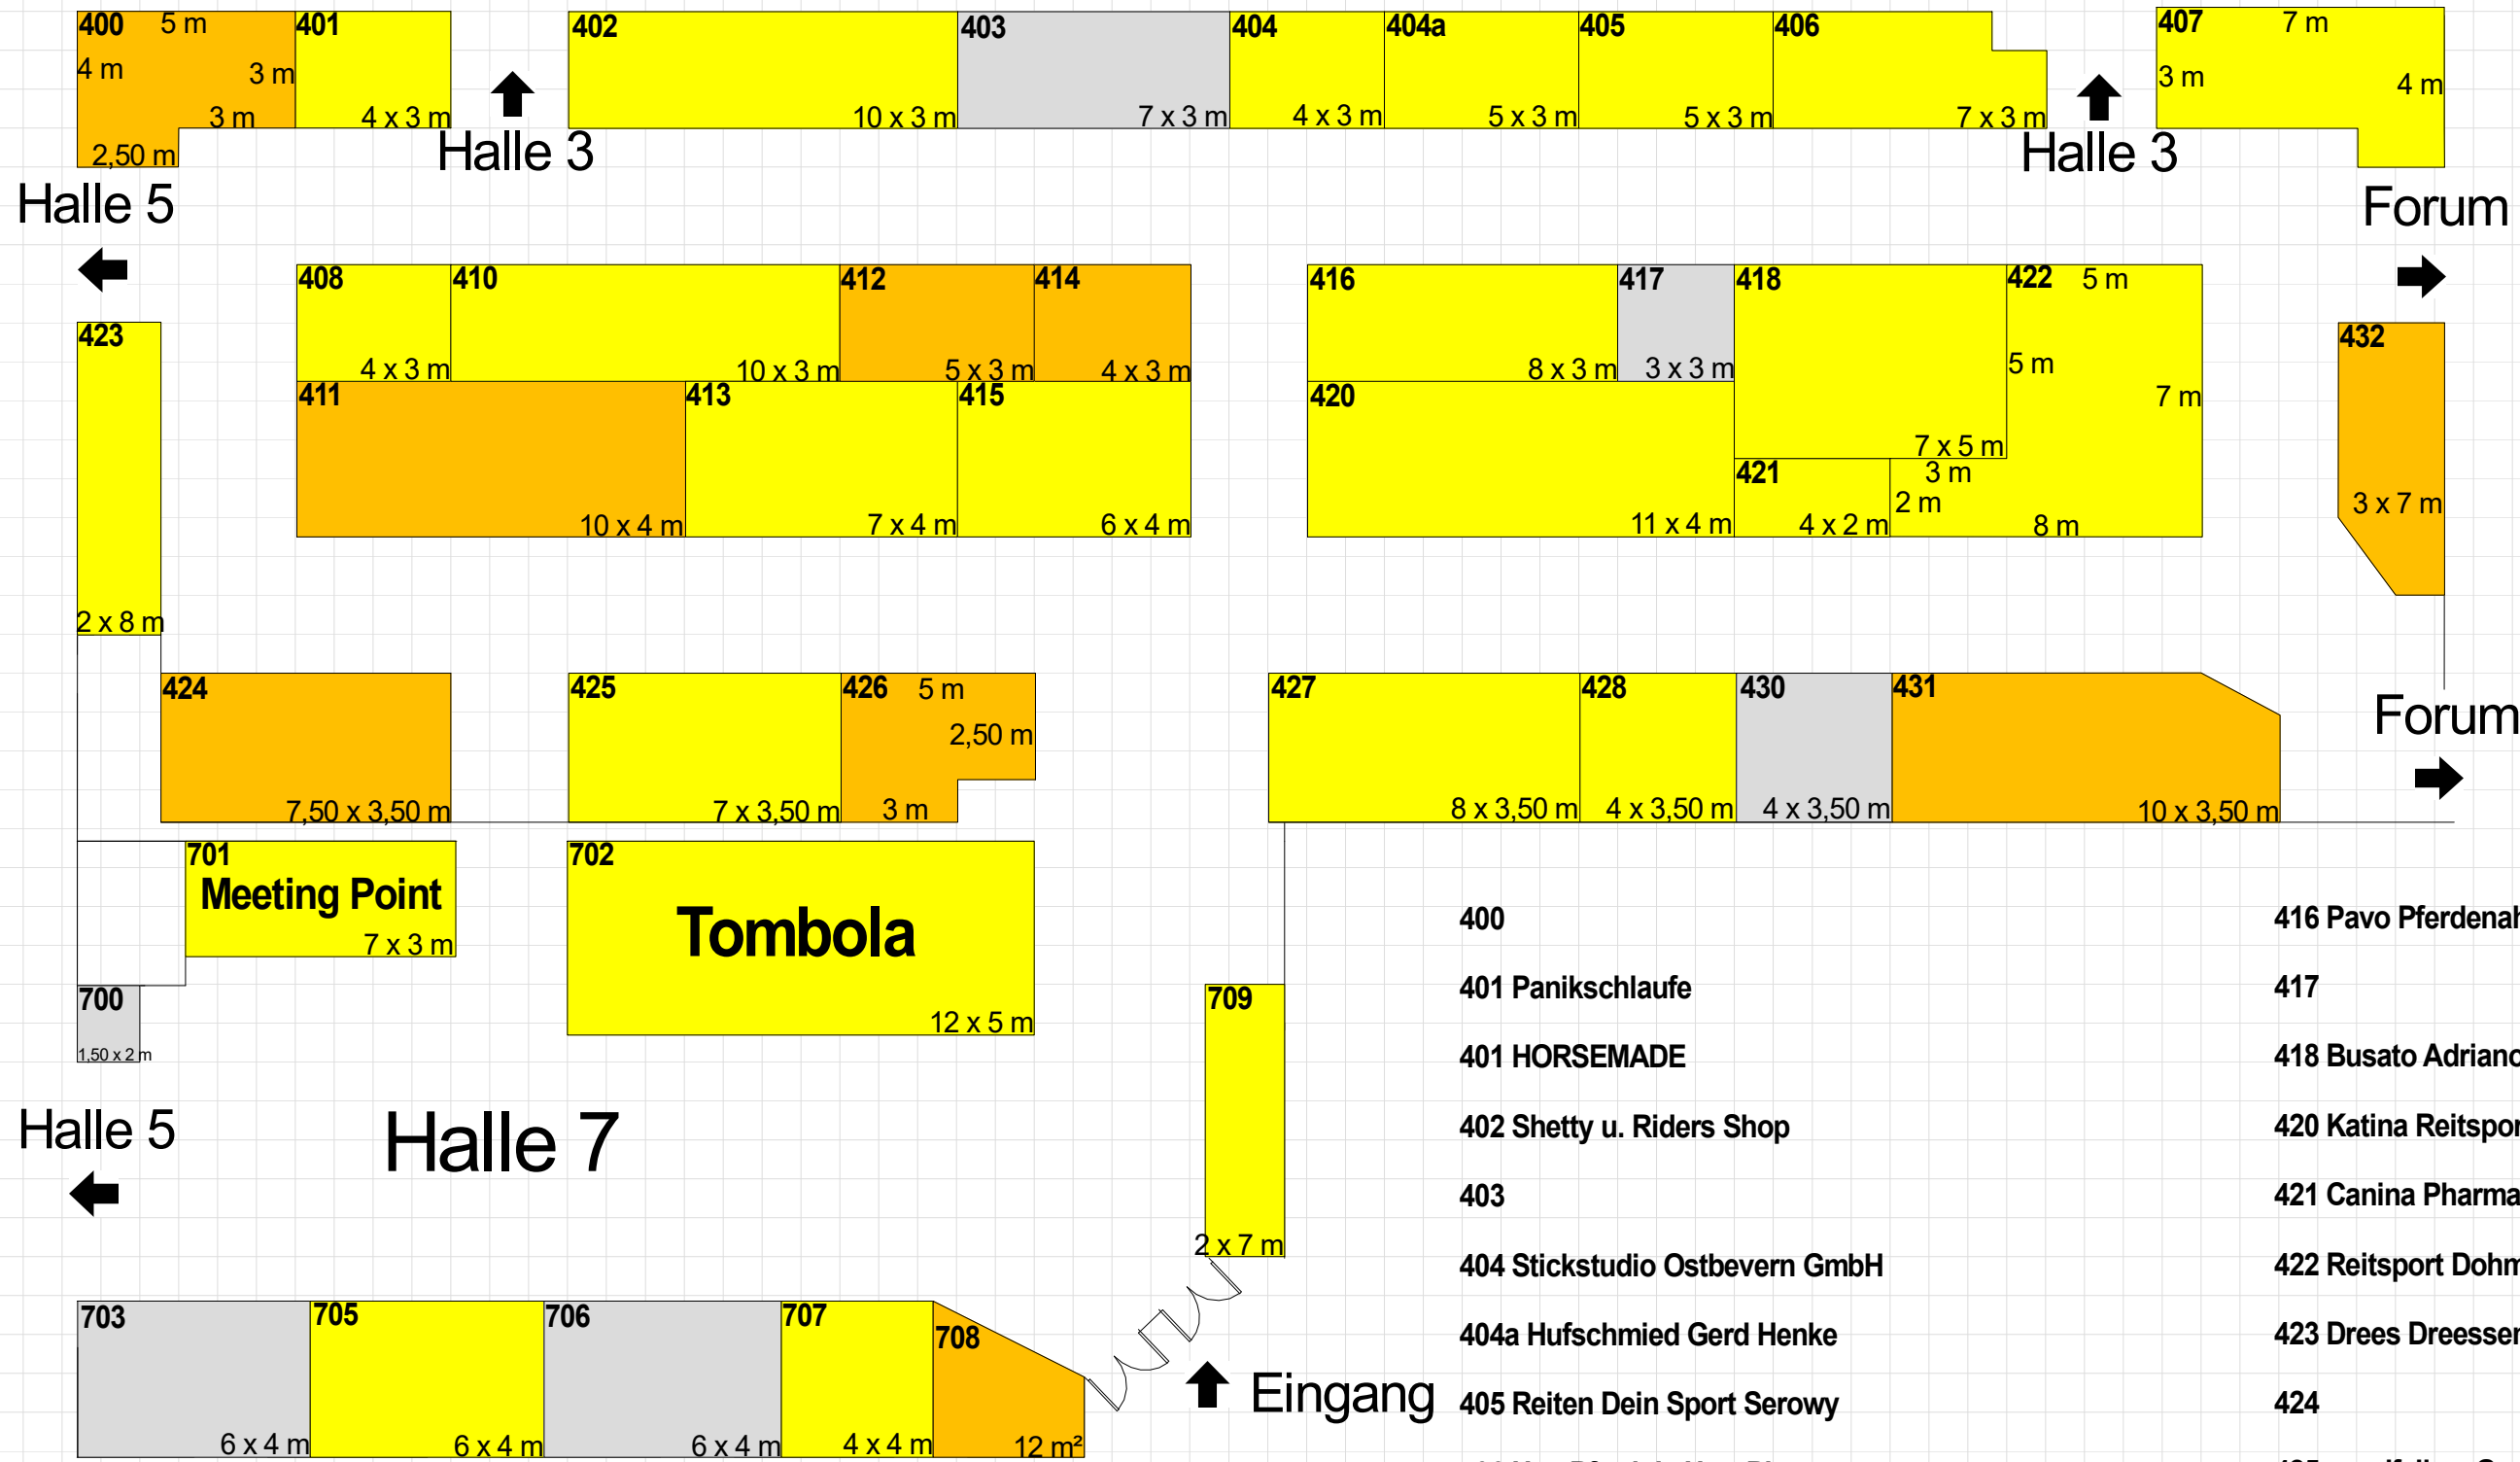

# Halle 4

- 400
- 401 Panikschlaufe
- 401 HORSEMADE
- 402 Shetty u. Riders Shop
- 403
- 404 Stickstudio Ostbevern GmbH
- 404a Hufschmied Gerd Henke
- 405 Reiten Dein Sport Serowy
- 406 UmsPferd.de Uwe Plog
- 407 Arbo-Inox
- 408 Die Gewandmeisterei für Pferde
- 410 Balanced Horseman Shop
- 411
- 413 Reitsport Klawunde
- 414
- 415 Western Enterprise
- 416 Pavo Pferdenahrung
- 417
- 418 Busato Adriano - Horsestore Di A.G.SRL
- 420 Katina Reitsport
- 421 Canina Pharma GmbH
- 422 Reitsport Dohm
- 423 Drees Dreessen
- 424
- 425 goodfellow GmbH
- 426
- 427 Seidel Pferdeeinrichtungen
- 428 Lexa Pferdefutter Xaver Scheule GmbH
- 430
- 431
- 432 Ostendorf NOC Home&Horse

- 700
- 701 Meeting Point
- 702 Tombola
- 703
- 705 Brama West
- 706
- 707 H. J. Hack landw. Kulturbau
- 708
- 709 Navahopi