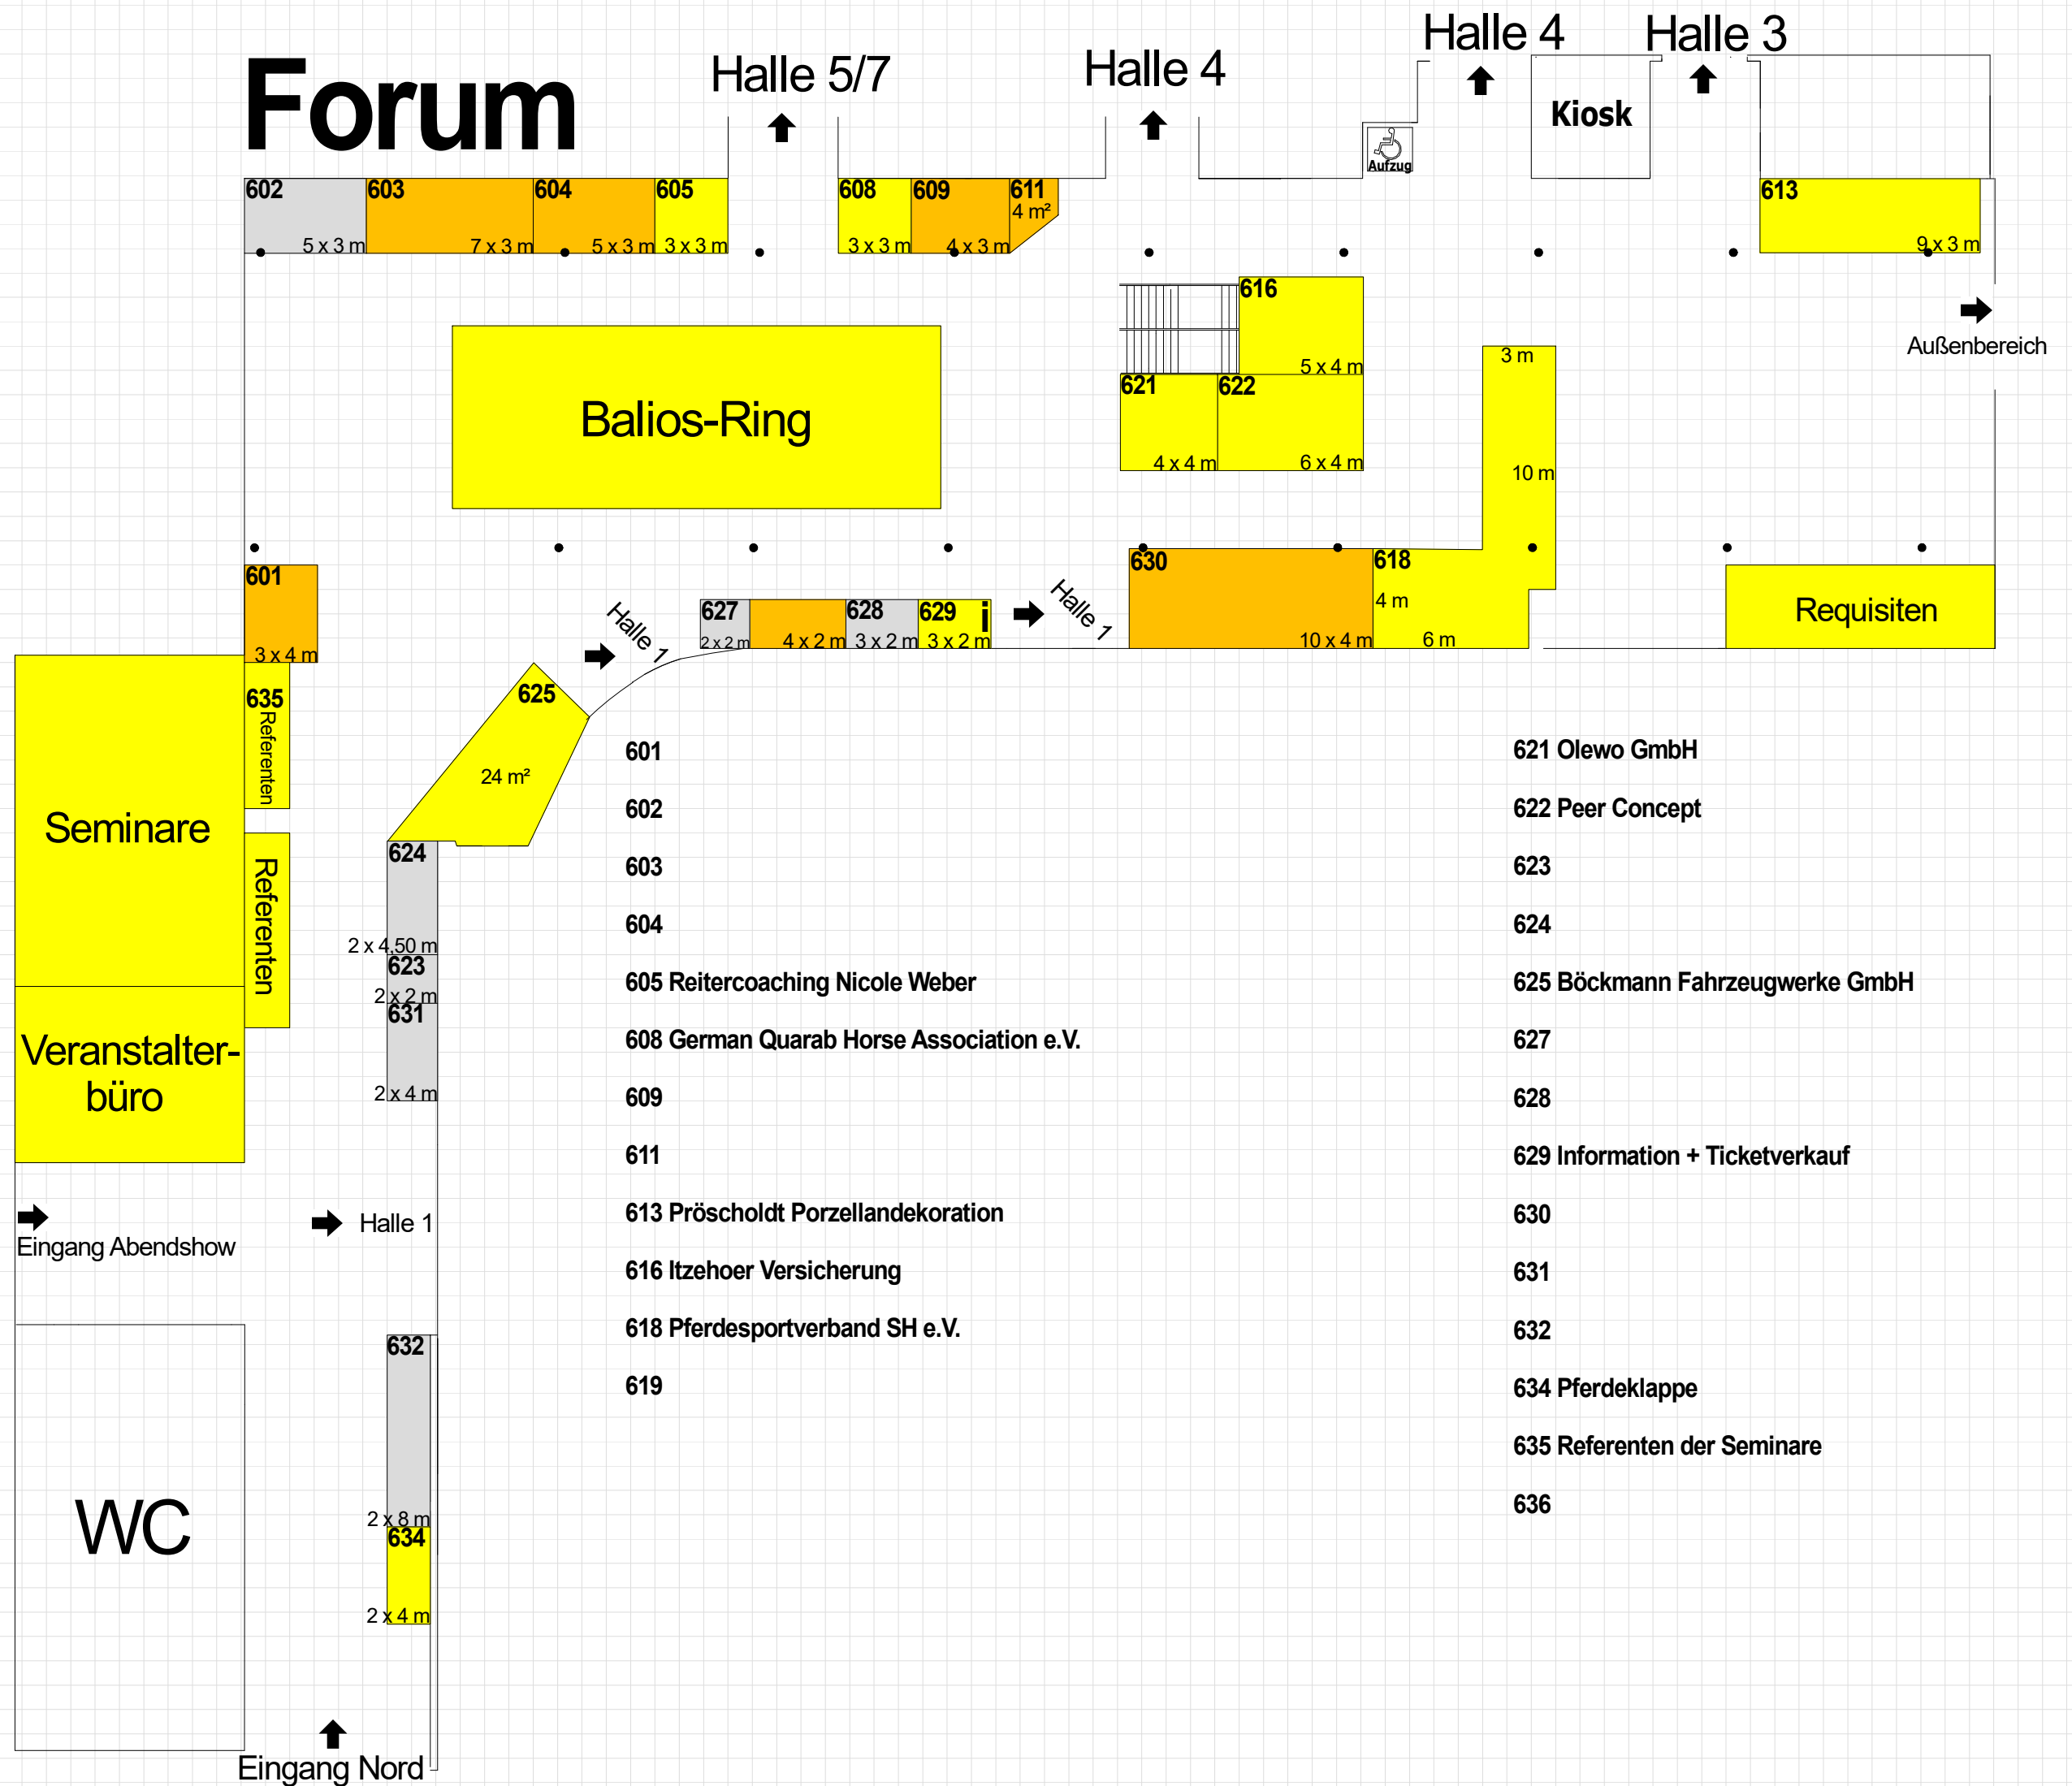

# Forum

- 601
- 602
- 603
- 604
- 605 Reitercoaching Nicole Weber
- 608 German Quarab Horse Association e.V.
- 609
- 611
- 613 Pröscholdt Porzellandekoration
- 616 Itzehoer Versicherung
- 618 Pferdesportverband SH e.V.
- 619
- 621 Olewo GmbH
- 622 Peer Concept
- 623
- 624
- 625 Böckmann Fahrzeugwerke GmbH
- 627
- 628
- 629 Information + Ticketverkauf
- 630
- 631
- 632
- 634 Pferdeklappe
- 635 Referenten der Seminare
- 636