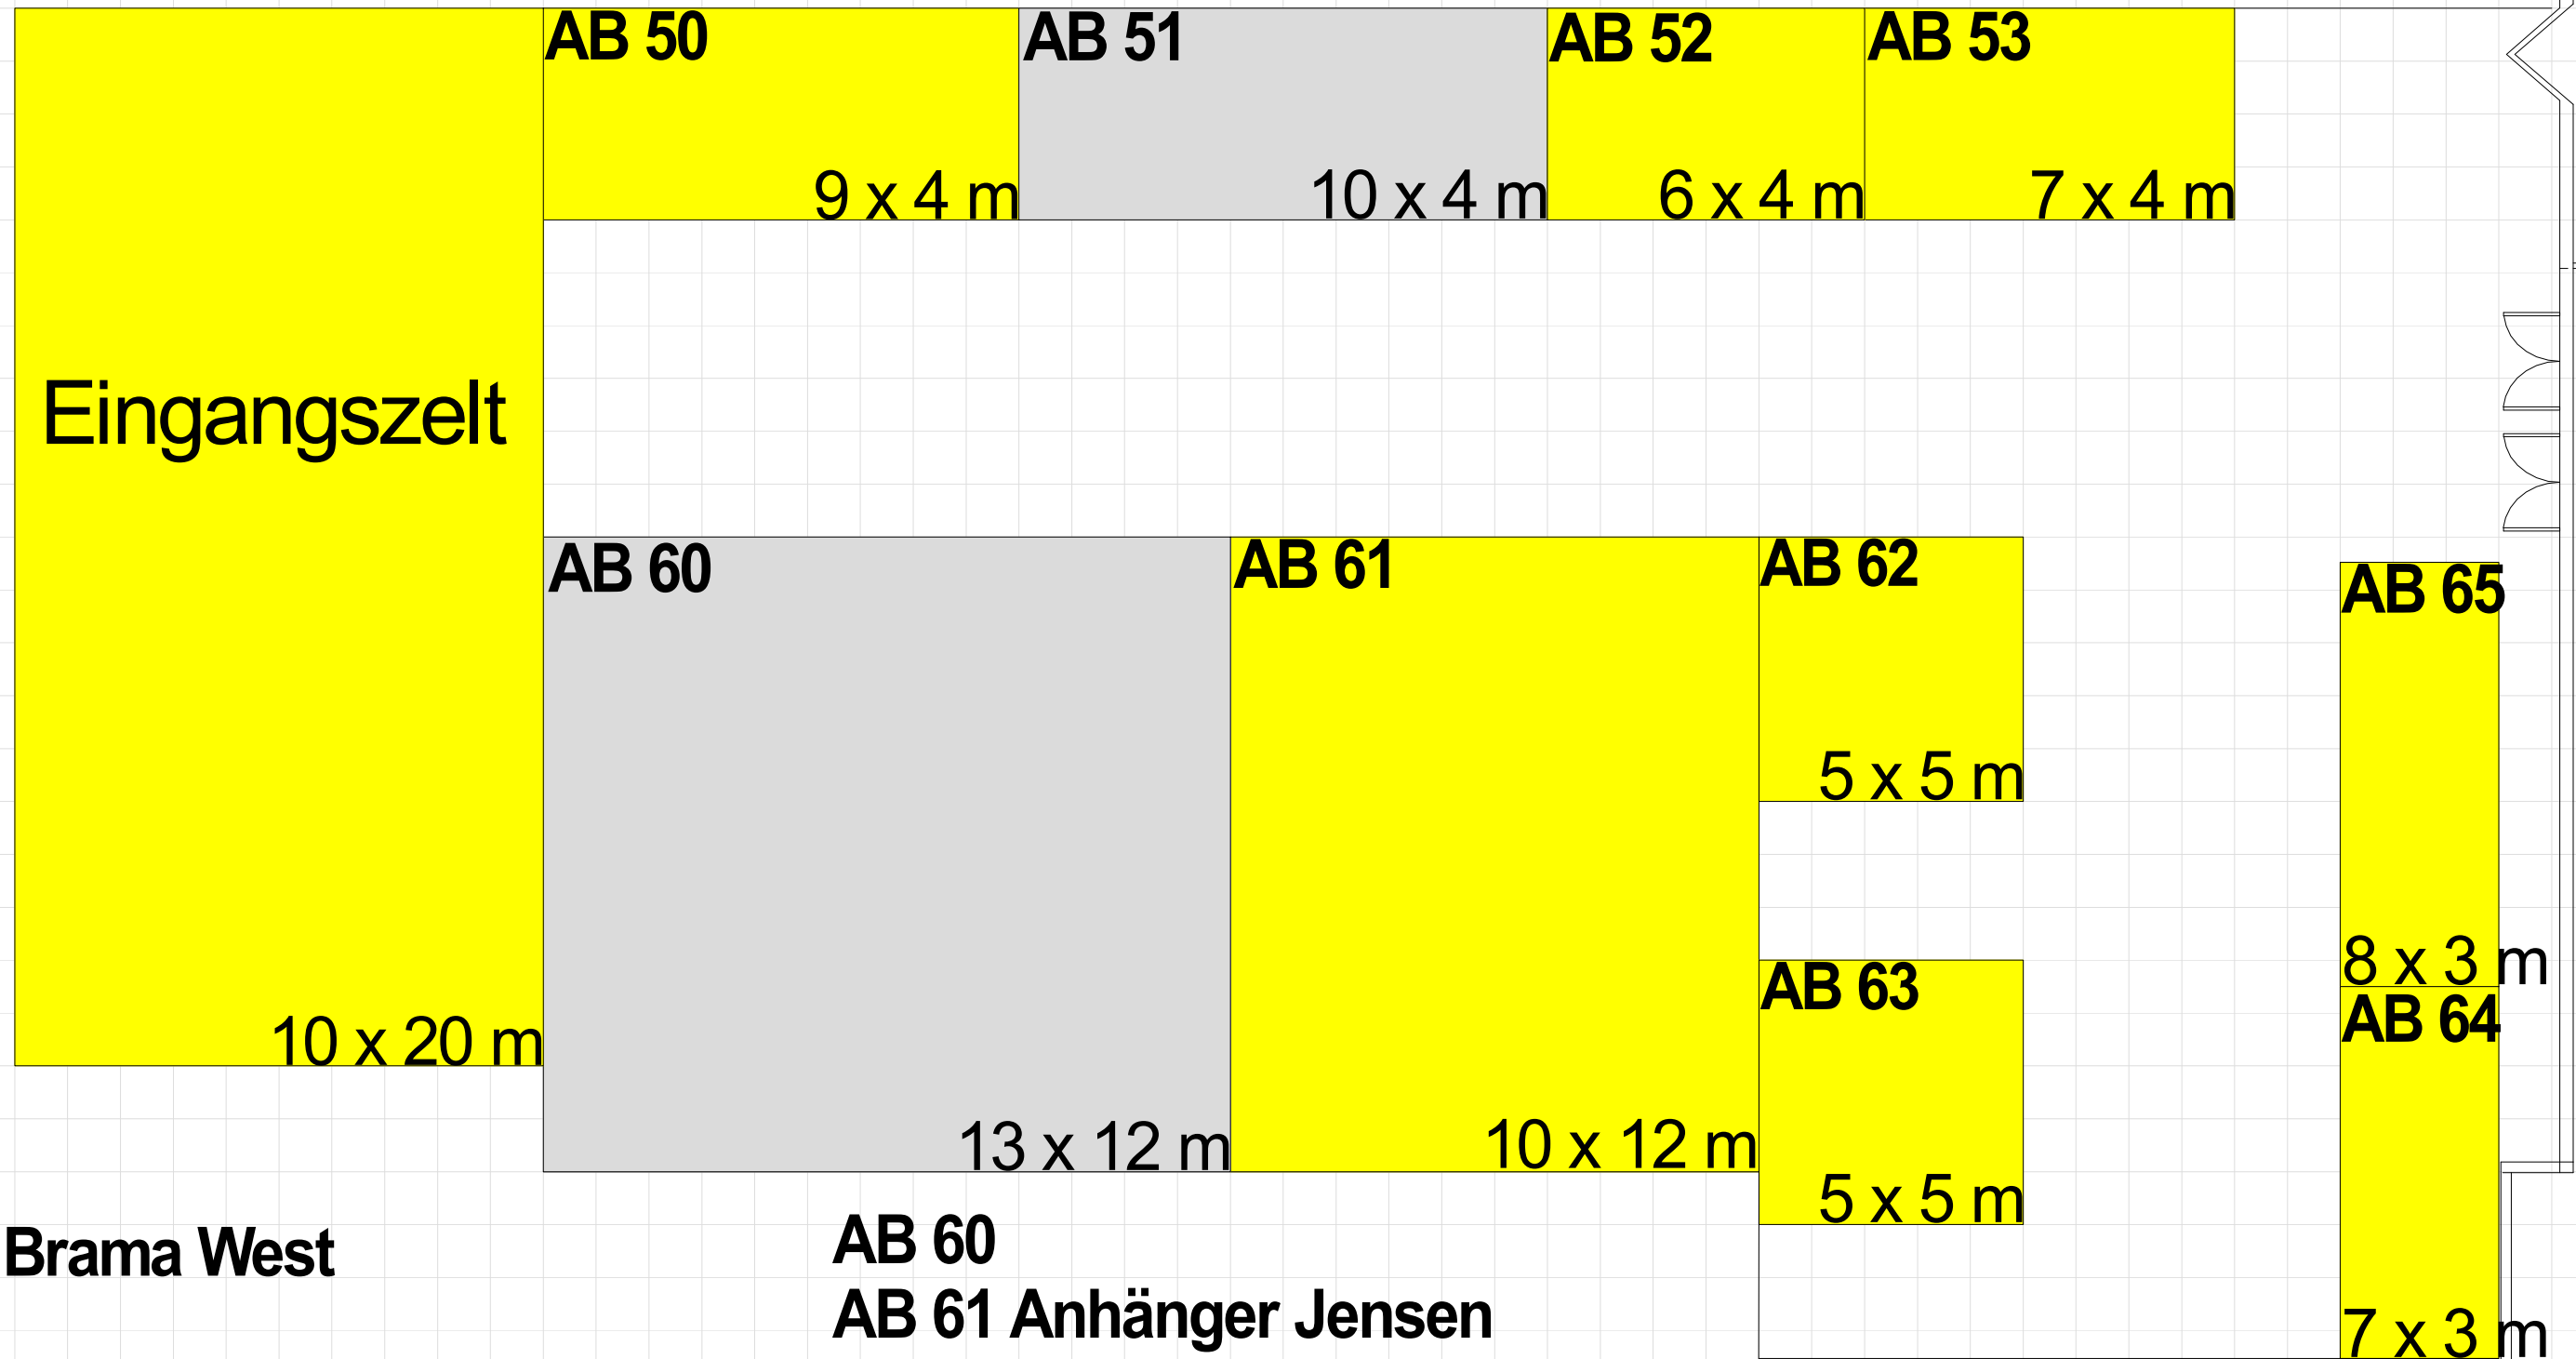

Außenbereich Ost

AB 50 Brama West
AB 51
AB 51a
AB 52 Fell Otto
AB 53 Heim & Haus

AB 60
AB 61 Anhänger Jensen
AB 62
AB 63
AB 64
AB 65 Das Kräuterglück, Mutzeck